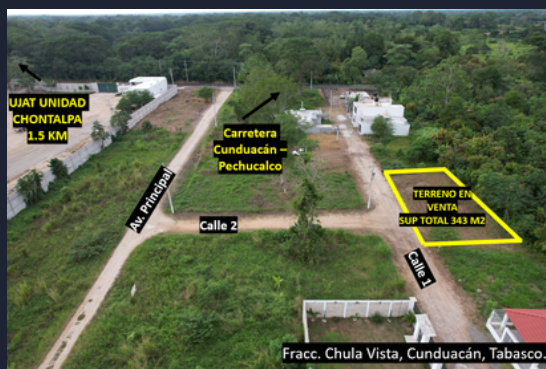

LOTE DE 342 M2 EN VENTA

FRACC. CHULAVISTA, CUNDUACAN, TABASCO

**Entrada principal
con Portón de
acceso**

**TERRENO EN
VENTA
SUP TOTAL 343 M2**

Calle 2

Calle 1

LOTE UBICADO ENTRE CARR
A PECHUCALCO Y LA VIA CORTA
CUNDUACÁN-COMALCALCO

**PALAPA DE
EVENTOS Y
ALBERCA DE LOS
RESIDENTES**

\$2,275 pesos precio / m2

343 m2 de terreno

\$780,000 M.N.

26 M FRENTE A CALLES BLANCAS

LINK DE UBICACIÓN:

[HTTPS://MAPS.APP.GOO.GL/LQWBB4KEZ7RDUTD8A](https://maps.app.goo.gl/LQWBB4KEZ7RDUTD8A)